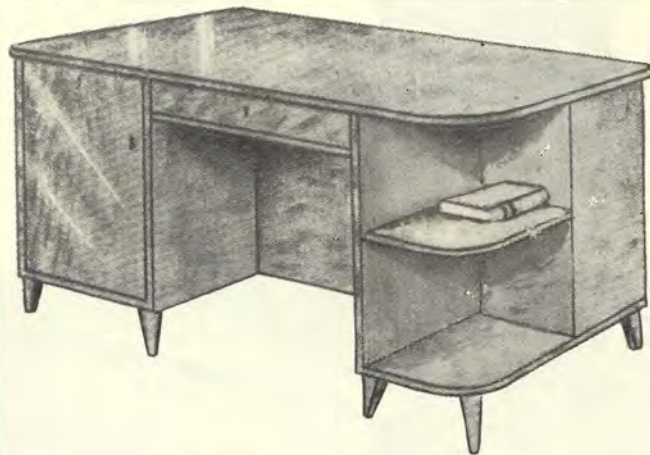

EN IKÉA-KUND GÖR ALLTID EN GOD AFFÄR.

MAN TRIVS MED
VÅRA SKRIVBORD

PRESIDENT — med två hurtsar
och tidlösa linjer...

Nr 9 President är ett förstklassigt skrivbord i omtyckt modell, tillverkat av björk med beslag och polerat i mörk eller ljus färg. Storlek 130×67×75 cm. Ena hurtsen är inredd med 5 lådor och den andra med hylla. Ett välgjort och gediget skrivbord till lågt pris.
Pris endast **114.50**

MODELL MASTER i modernt snitt...
ALMSKRIVBORD kr. 139.00

Nr 90 Skrivbord typ "Master" är ett ultramodernt bord, tillverkat av björk i ljus eller mörk polering. Längd 120 cm., höjd 75 cm. och 65 cm. brett. Försett med fack, låda och praktiskt inredd hurts. Hela baksidan inredd till bokhylla med flyttbar hylla. Ett i detalj välarbetat skrivbord som genom sitt eleganta utförande och sin praktiska inredning rekommenderar sig själv.